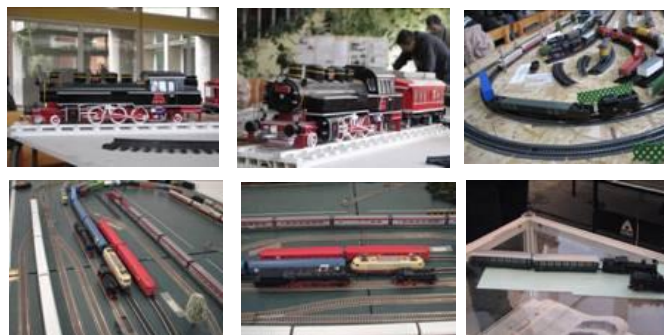

- Organizarea expozitiei de machete de trenulete la Facultatea de Mecanica, Universitatea Politehnica Timisoara, in perioada Sarbatorilor de iarna.

- Organizarea expozitiei de machete de material rulant la Facultatea de Mecanica, impreuna cu Catedra de Transporturi.